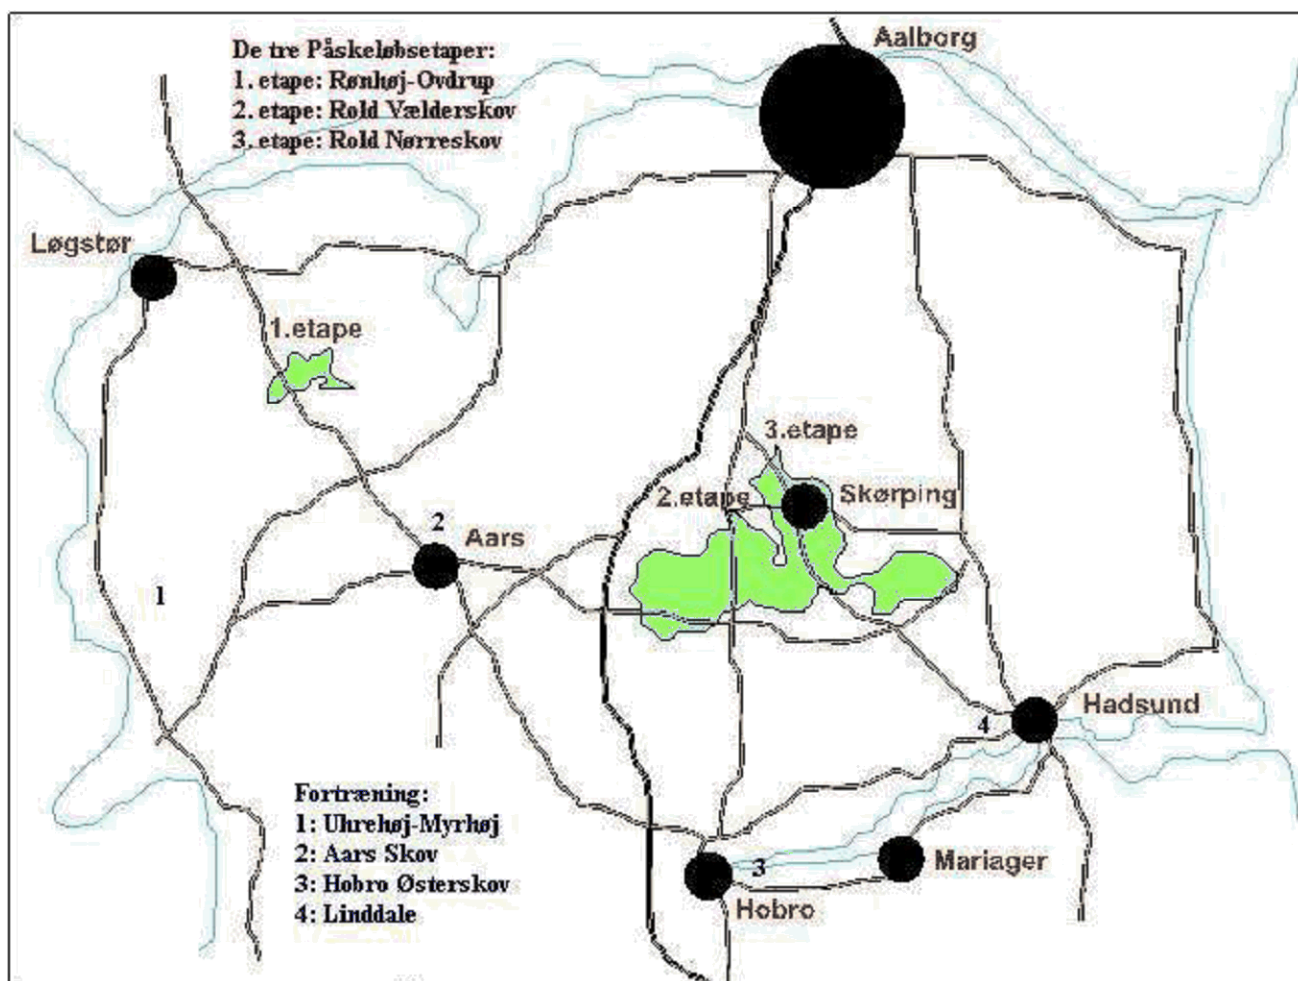

Torsdag den 5. april - Rønhøj/Ovdrup – Første start kl. 11.00

Plantage med veludviklet stinet. Større åbent hedeområde næsten uden stier. Hedeområdet har en del passable fårehegn. Jævnt kuperet.

Fredag den 6. april - Rold Vælderskov og Rebild Bakker – Første start kl. 10.00