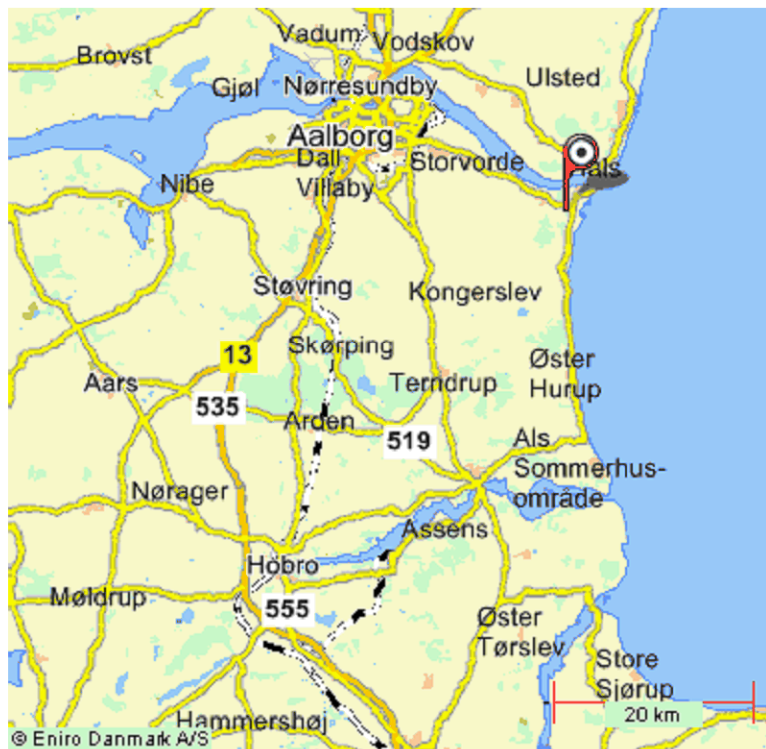

Faciliteter:

4 vaskerum
4 toiletter
4 brusebade
EI-komfur med 6 kogeplader
Køleskab
Dybfryser
Opvaskemaskine
Kaffemaskine
Service til 50

Tårnlejren ligger desværre lidt langt fra løbene. Den første dag er der ca. 60 km fra hytten til Rønhøj/Ovdrup. De andre 2 dage, hvor vi skal løbe i Rold skov, er der ca. 37 km.

Adresse:

Tårnlejren
Kystvej 72, Egense
9280 Storvorde